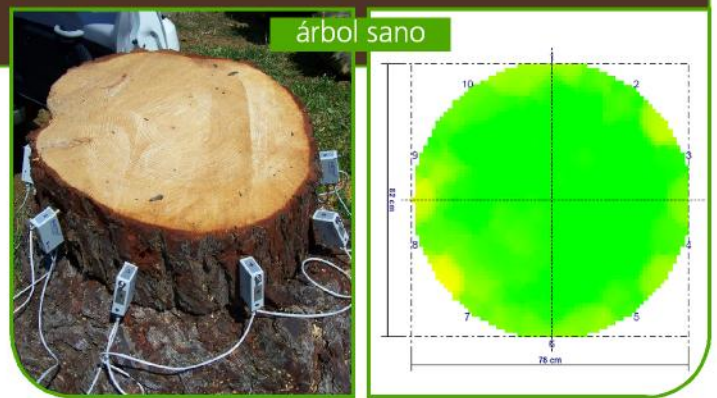

ARBOLADO COMERCIAL

- Detección en pie de daños internos en maderas comerciales

TRABAJOS ESPECIALES

- Trasplantes arbóreos
- Tratamientos en altura
- Aplicaciones fitosanitarias

arboricultura

ADRA cuenta con profesionales formados y experimentados en la evaluación visual o clásica, así mismo cuenta con instrumental de última generación entre los que debemos destacar el escáner para árboles o tomógrafo.

ANÁLISIS TOMOGRÁFICO

QUÉ ES

- El tomógrafo es un escáner que permite obtener una imagen del estado interior del árbol.

VENTAJAS

- Permite detectar áreas de descomposición y cavidades en árboles vivos.
- No causa daño alguno.
- Es un sistema objetivo de evaluación del estado sanitario.
- Es rápido y eficaz.