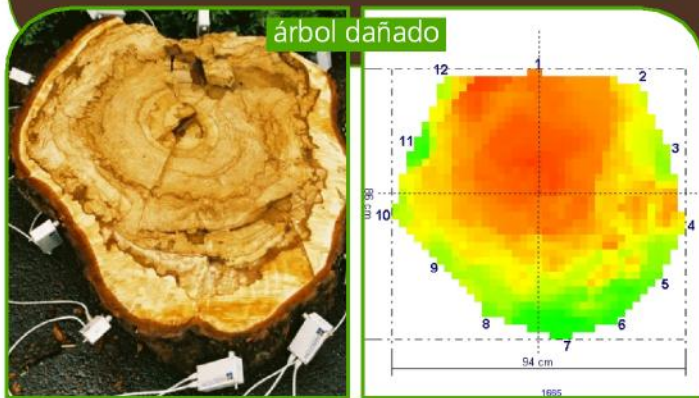

ARBOLADO COMERCIAL

- Detección en pie de daños internos en maderas comerciales

TRABAJOS ESPECIALES

- Trasplantes arbóreos
- Tratamientos en altura
- Aplicaciones fitosanitarias

arboricultura

ADRA cuenta con profesionales formados y experimentados en la evaluación visual o clásica, así mismo cuenta con instrumental de última generación entre los que debemos destacar el escáner para árboles o tomógrafo.

ANÁLISIS TOMOGRÁFICO

QUÉ ES

- El tomógrafo es un escáner que permite obtener una imagen del estado interior del árbol.

VENTAJAS

- Permite detectar áreas de descomposición y cavidades en árboles vivos.
- No causa daño alguno.
- Es un sistema objetivo de evaluación del estado sanitario.
- Es rápido y eficaz.